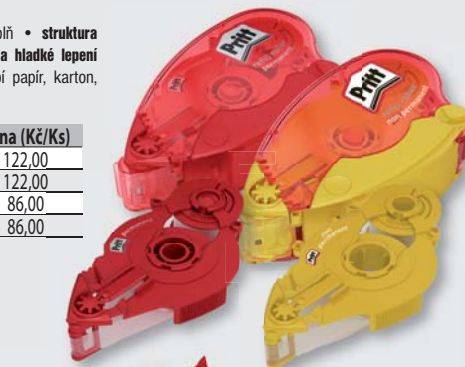

Děrovačka SAX 618

děřeje až 65 listů najednou • robustní kovová konstrukce • ukazatel středu děrování • posuvný příložník na formáty A6 až A4 • rozteč děr 80 mm • speciální mechanismus ušetří 50 % síly při děrování • záruka 10 let

Obj. kód	barva	Cena (Kč/Ks)
179 013	černá	990,00 890,00
179 014	červená	990,00 890,00
179 015	modrá	990,00 890,00

DÁREK

při koupi 1 kusu Káva Tchibo Family mletá 100g

prodloužená ZÁRUKA 10 let

Sešíváčka Trendy 35

sešije až 25 listů • spojovače 24/6 a 26/6 • kvalitní ABS plast • kovová mechanika • snadné plnění shora

Obj. kód	barva	Cena (Kč/Ks)
179 380	černá	59,00
179 381	červená	59,00
179 382	modrá	59,00

NOVINKA!